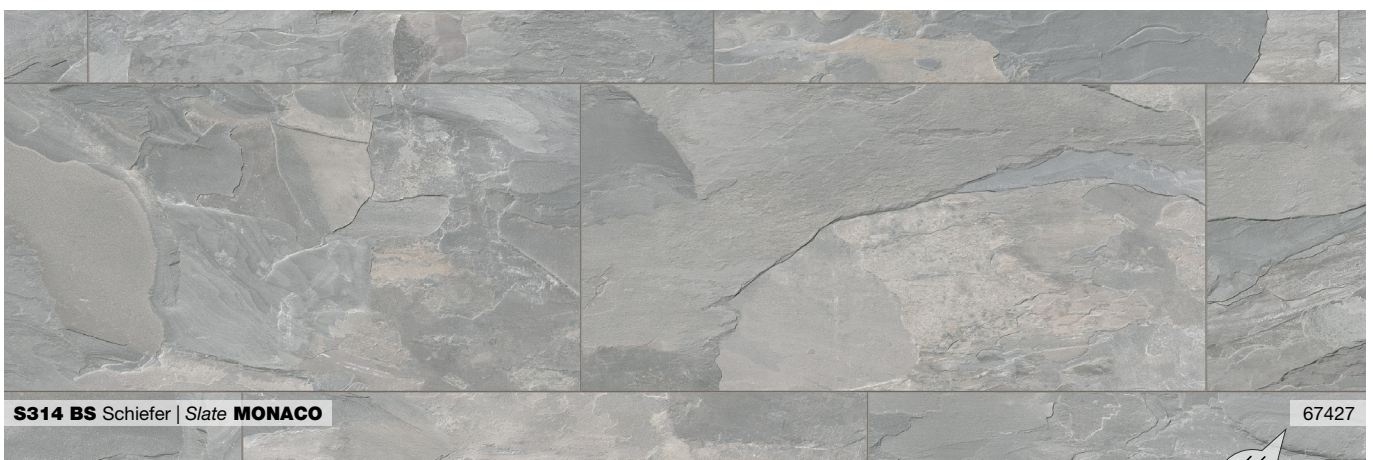

5.0 Kompaktfliese | **5.0** Compact Tile

SOLID PRO

S310 BS Beton | Concrete **FANO**

5.0 Kompakfliese | **5.0** Compact Tile

VINYL **SOLID PRO**

Dielenformat | *Plank Format*

Kompaktdiele | *Compact Plank*: 1210 x 192 mm