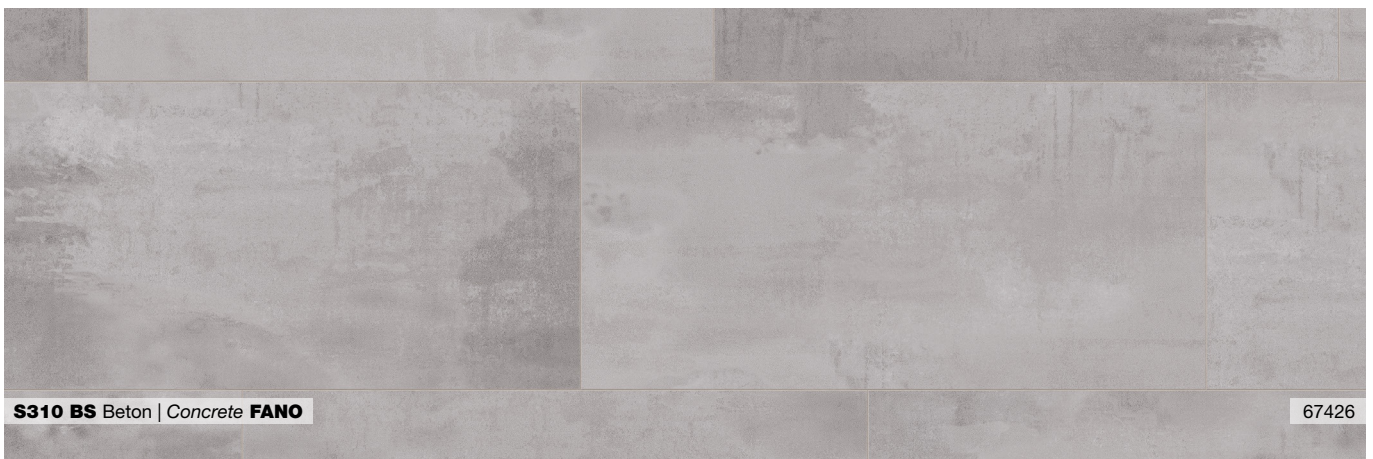

5.0 Kompaktfliese | **5.0** Compact Tile

SOLID PRO

S310 BS Beton | Concrete **FANO**

5.0 Kompakfliese | **5.0** Compact Tile

VINYL **SOLID PRO**

Dielenformat | *Plank Format*

Kompaktdiele | *Compact Plank*: 1210 x 192 mm