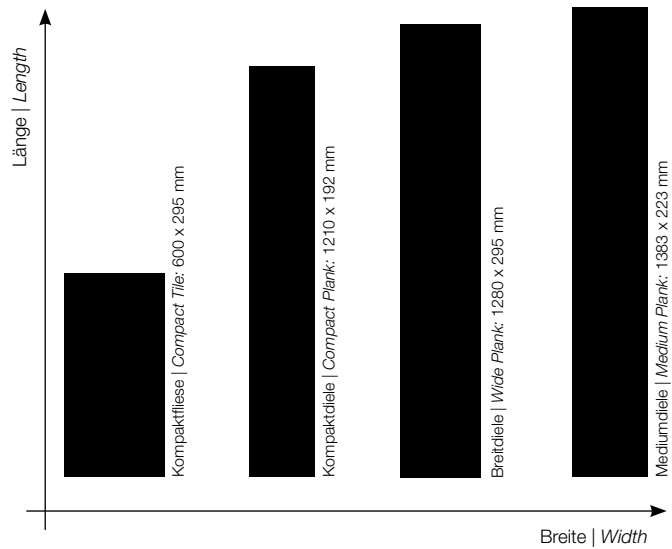

Dielenformate | Plank Formats

* außer | except
Solid Pro

* außer | except
Solid

* außer | except Solid: A

Technische Details auf
Technical datasheet on
www.kaindl.com