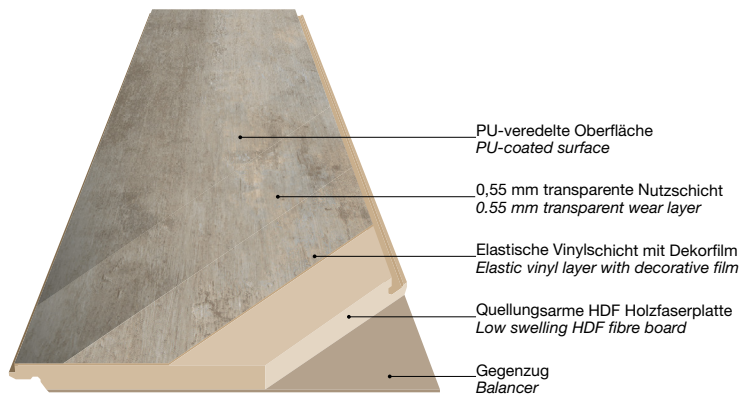

FAKTEN | FACTS

Aufbau | Product Construction

SOLID
HDF